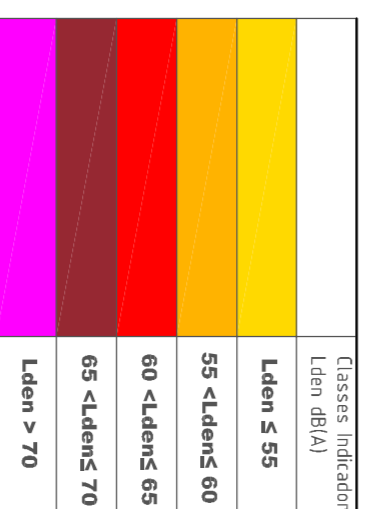

LEGENDA

- Limite Concelho de Ferraria do Alentejo
- Edificações
- Vias Rodoviárias
- Fontes Industriais

Método de Cálculo	Classificação
Traçado rodoviário - NM/PB (95)	Ledens 5 85
Ruído Industrial - ISO 9813:2	Ledens > 70

ECO14
RUA FRANCISCO GONÇALVES, S/Nº - 2.º ANDAR
FERRARIA DO ALENTEJO, 8600-117
TEL: 248 402671 / 248 234 483/23
FAX: 248 402672
www.eco14.pt
Coordenadas: 38° 45' 30" N, 12° 50' 00" W
Escala: 1:25.000
Data: Maio 2012