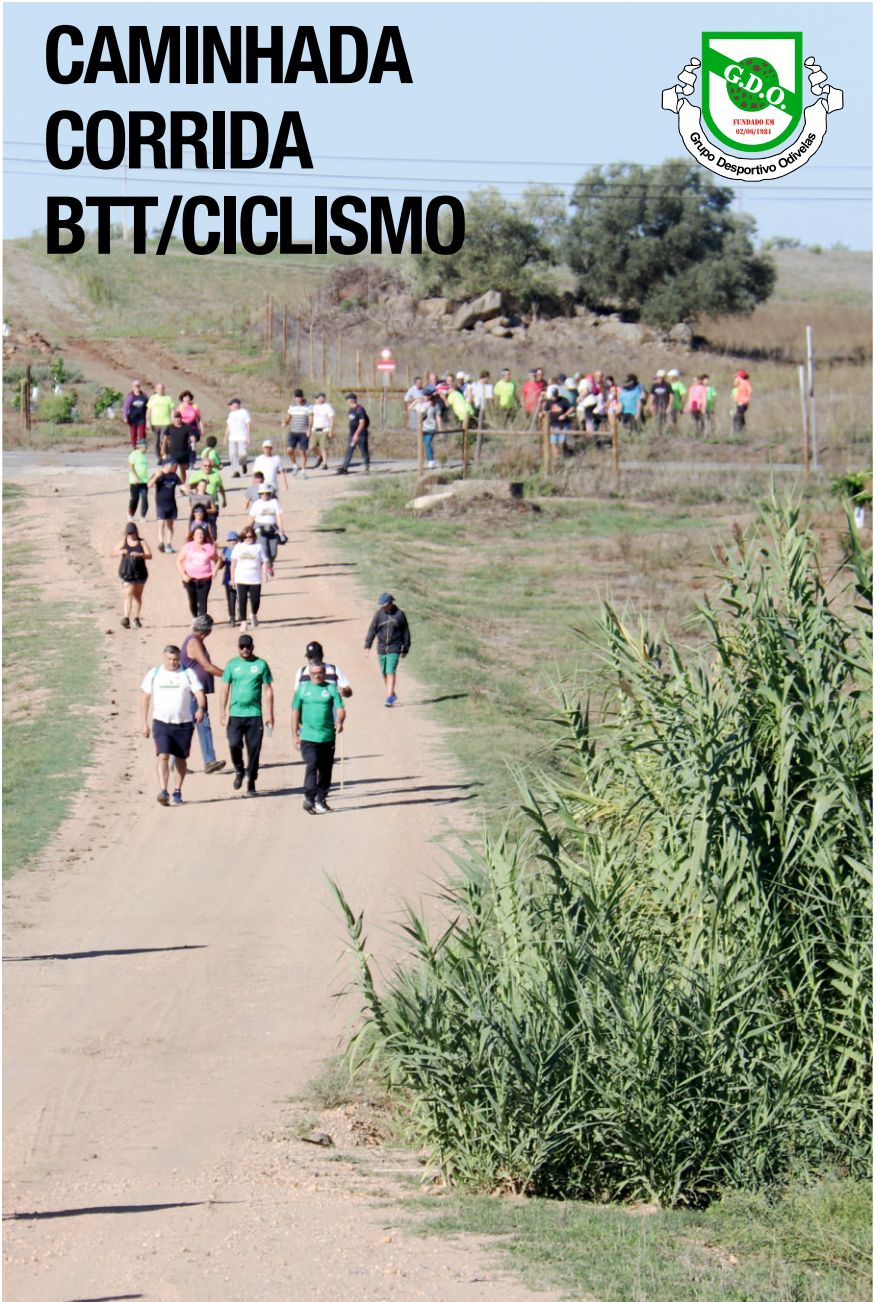

15h Ninho de Empresas

DANÇA TERAPÊUTICA

Rebeca Melendez
Ferreira do Alentejo

16h Anfiteatro Jardim Público

FITNESS
DE COMBATEJosé Luis Medina
Ferreira do Alentejo

8h30 Largo da Praca - Odivelas

CAMINHADA CORRIDA BTT/CICLISMO